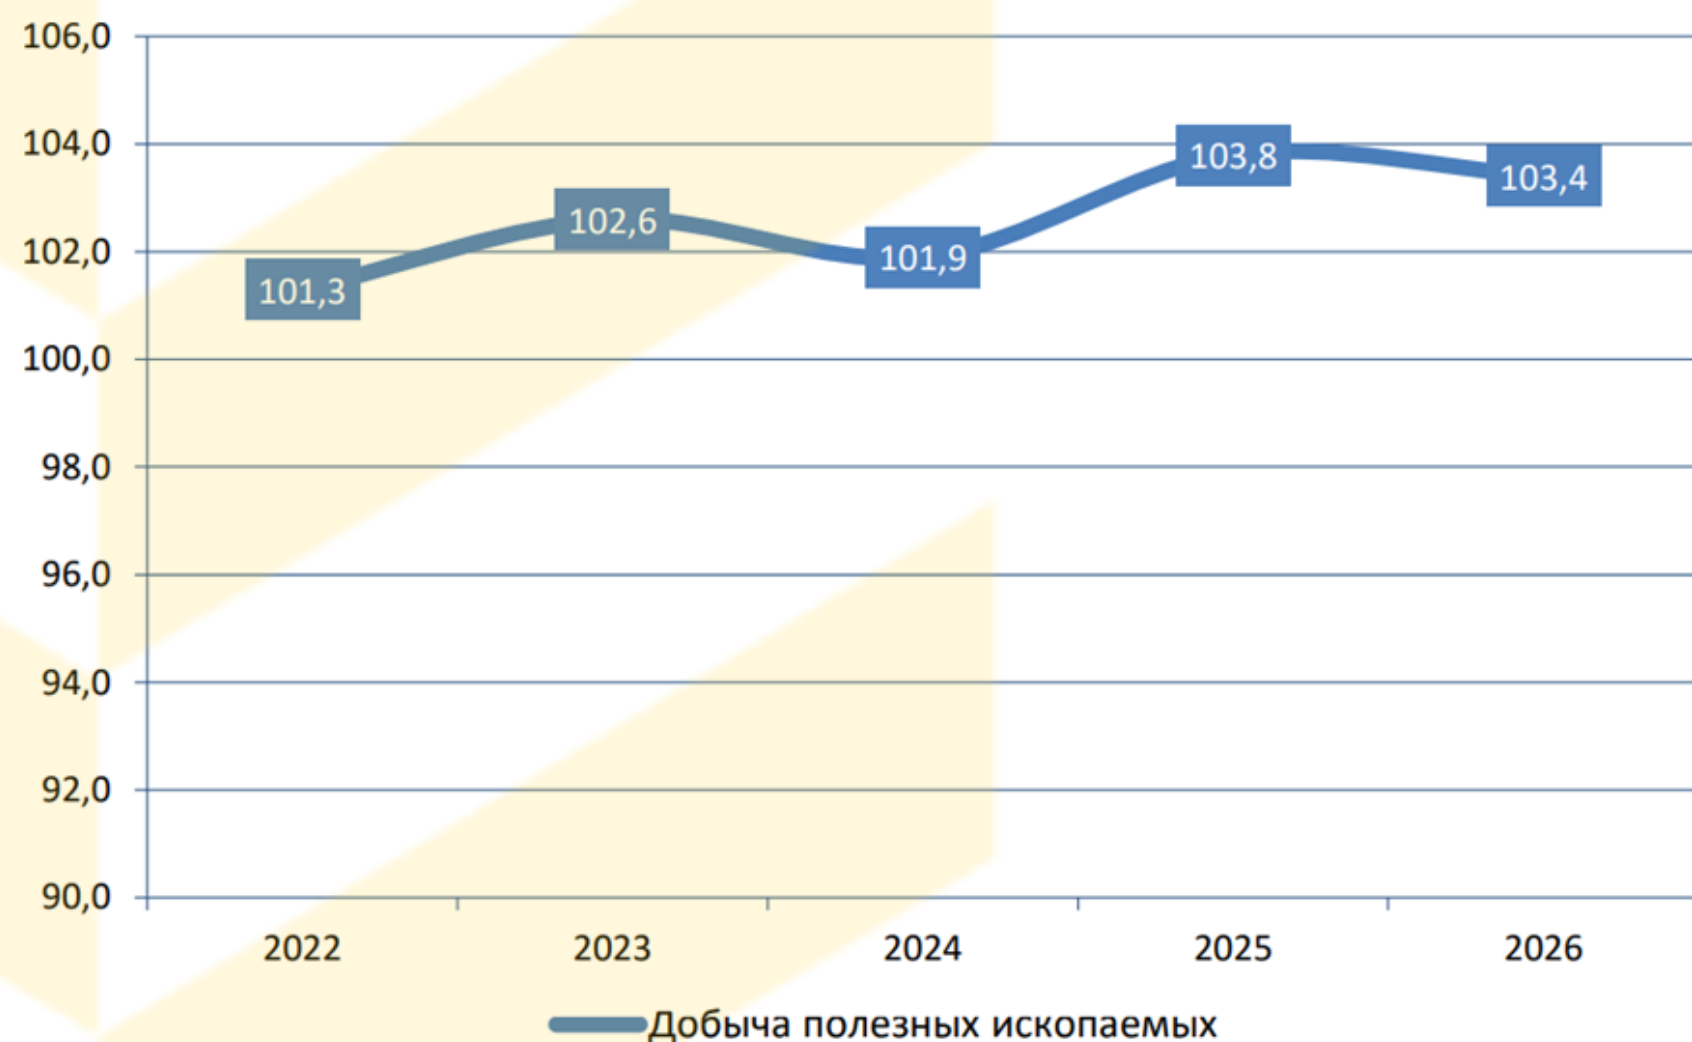

Морозостойкость

Энергосбережение

Воздухо-  
проницаемость

**Thermo  
complex**

Умный выбор и точка.

# Анализ рынка

Индекс производства продукции добывающей промышленности, 2021-2026 гг., %

Текущие показатели выпуска продукции добывающей промышленности на российском рынке свидетельствуют о положительной динамике роста, после проседания по итогам 2020 года. Так по результатам 2021 года увеличение производства добывающей промышленности в России составило показатель в 4,8% к уровню предыдущего года.

Исходя из обозначенной слева диаграммы, предприятия добывающей промышленности в рамках прогнозного периода продолжат поступательное стабильное наращивание объемности товарного выпуска. Что применительно к рынку становится залогом дальнейшего стабильного развития. В прогножном периоде индекс производства продукции добывающей промышленности к 2026 году по сравнению с уровнем 2021 года покажет рост на 13,0%.