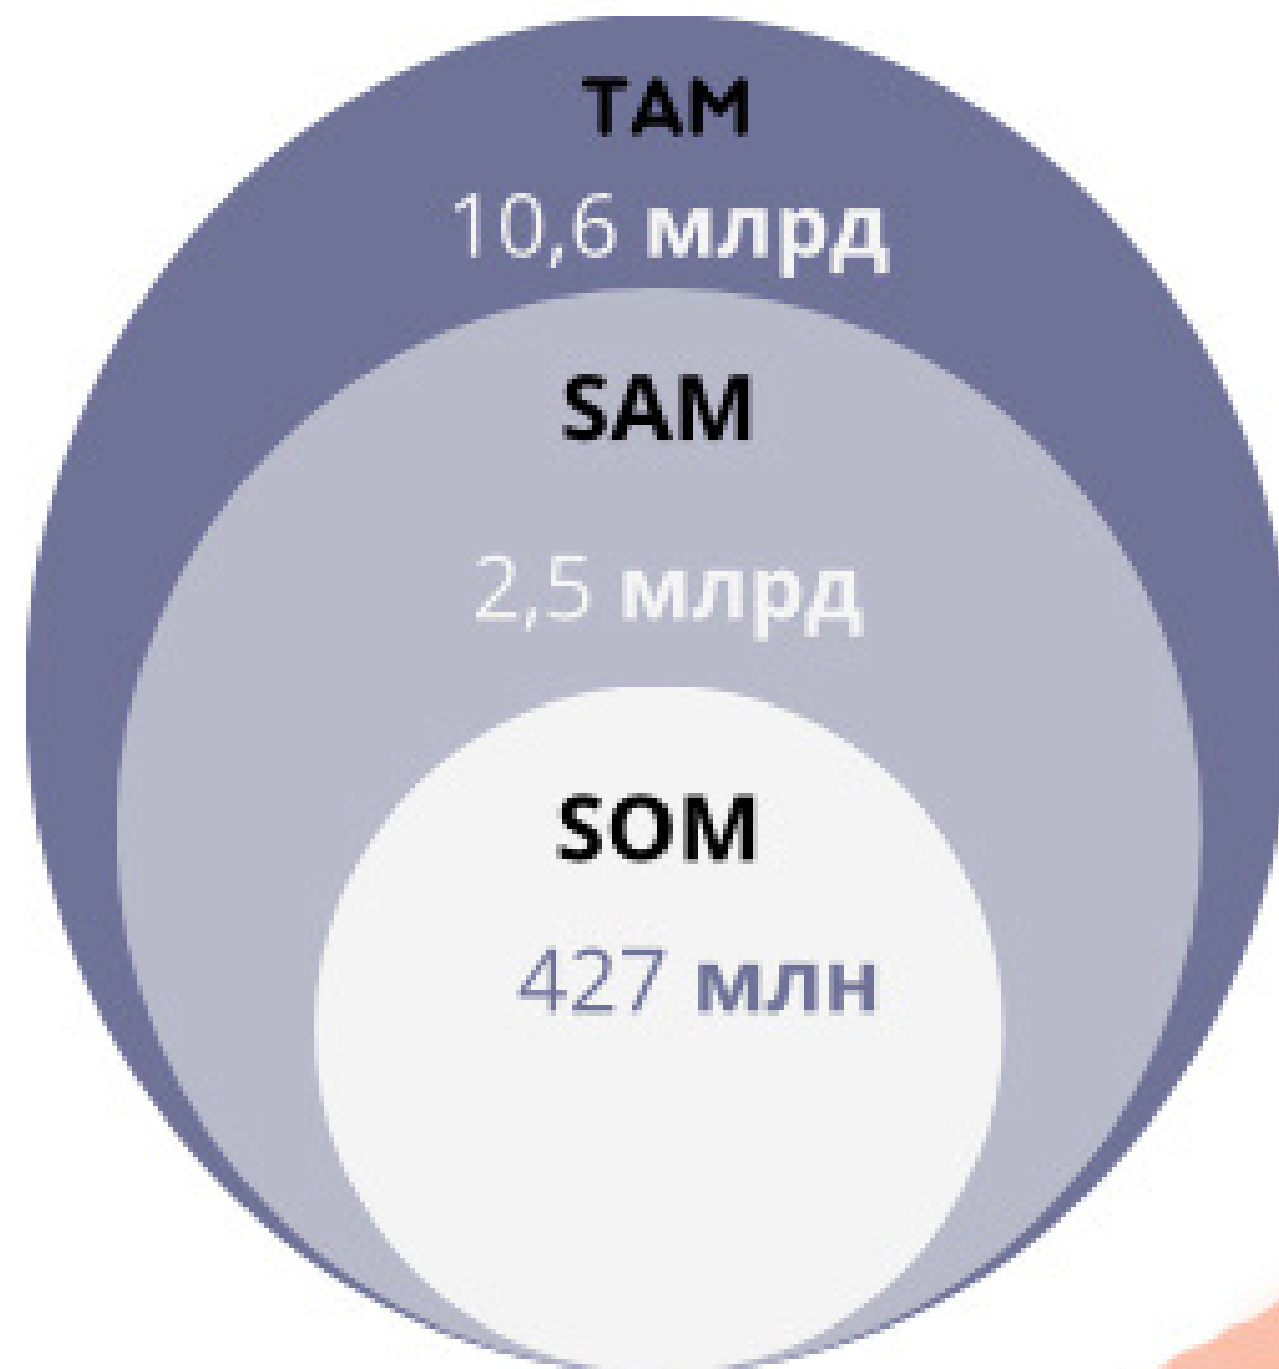

РЫНОК

Одной из ключевых особенностей проекта является его масштабируемость, продукты проекта выходят на федеральный уровень и продаются по всей России